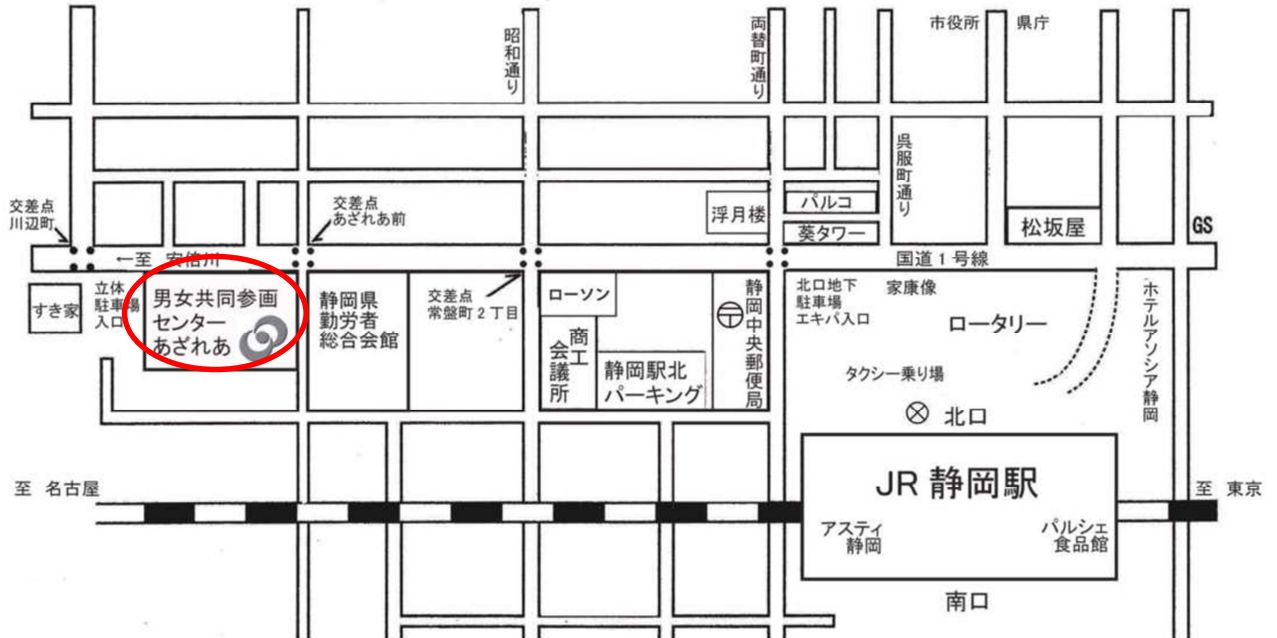

# 会場へのアクセス

## 静岡県男女共同参画センターあざれあ 案内図

休館日：第1・第3・第5日曜日、8/13～8/15、12/27～1/5

静岡市駿河区馬淵 1-17-1  
TEL：054-255-8440  
FAX：054-251-5085  
<http://www.azarea-navi.jp>

あざれあ駐車場について：一般のご来場者にご利用になれません。  
お車でお越しの場合は、近隣のコインパーキングをご利用ください。

- 会場に駐車場はありませんので、公共交通機関又は近隣の駐車場を御利用して御来場ください。
- 静岡駅北口から、徒歩で10分程度です。