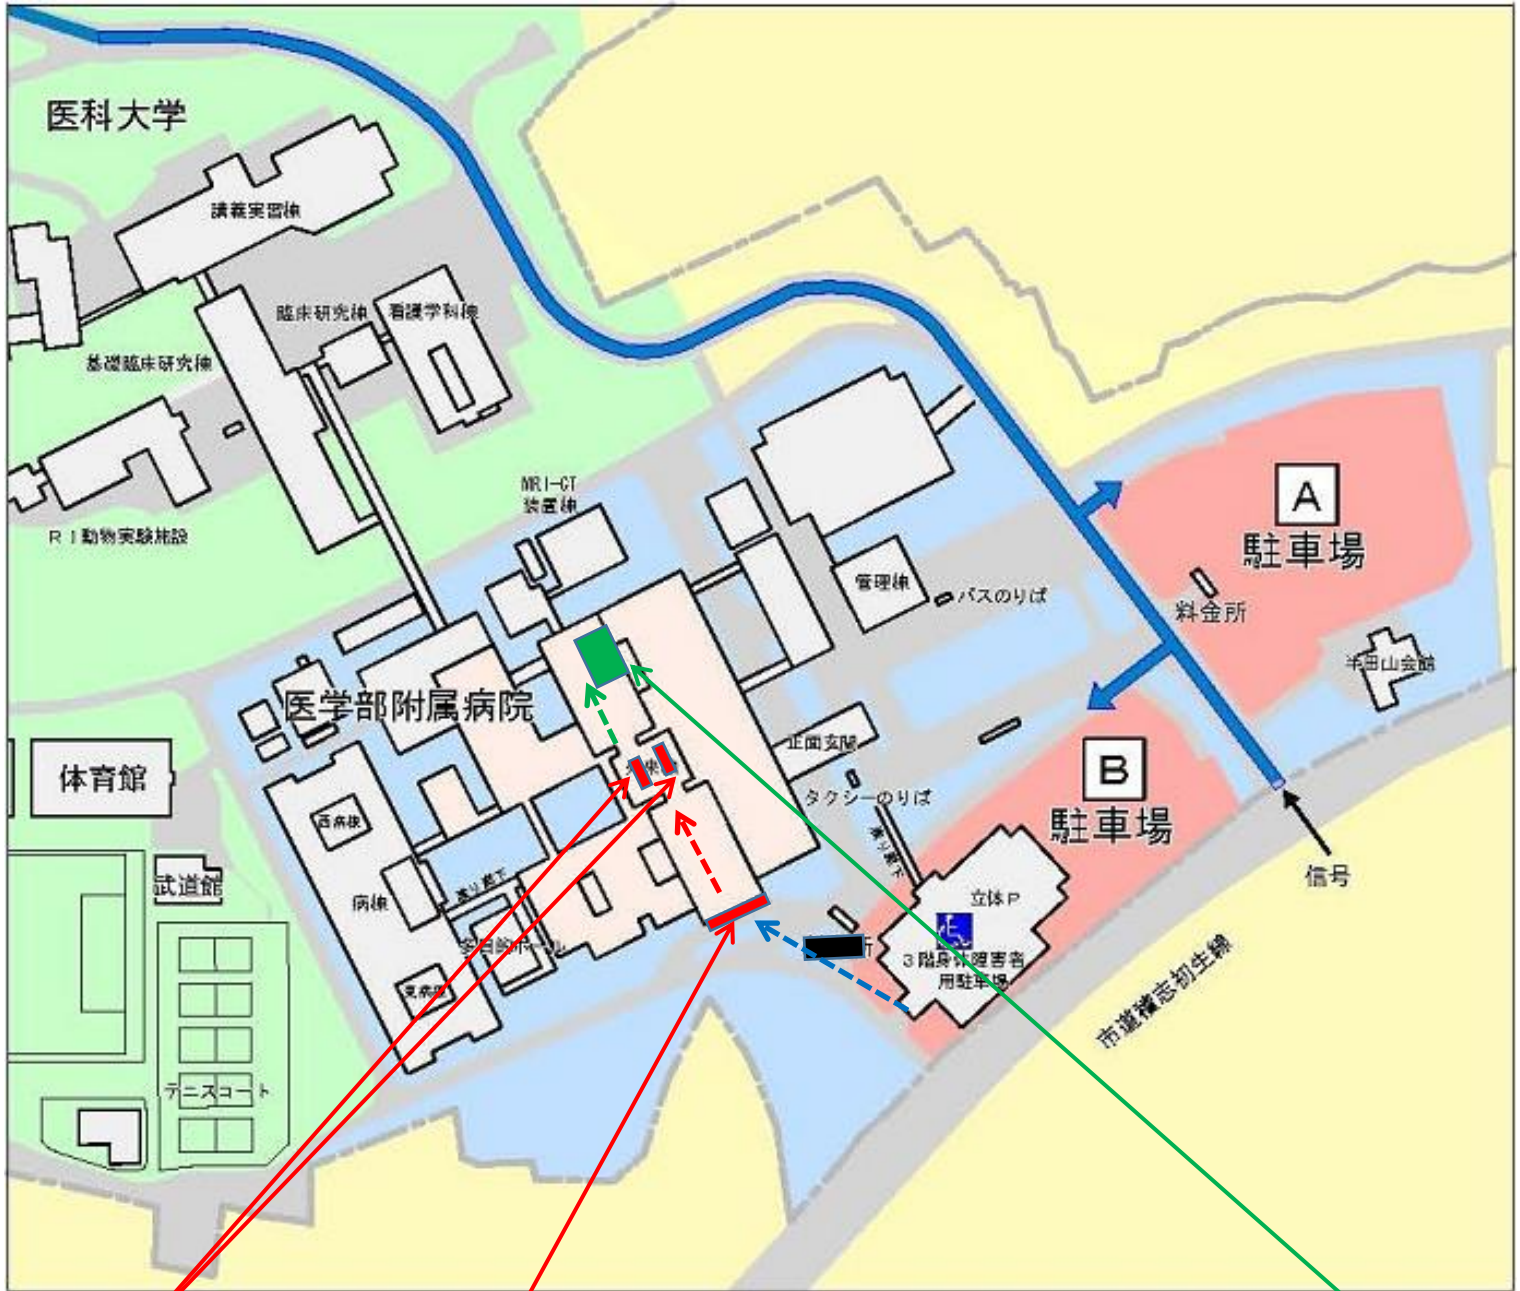

# 会場案内図

EV

東玄関

会場：4F 会議室

- 立体駐車場に駐車して1F 東玄関へ ----->
- 東玄関を入りまっすぐ西に進んだ突き当りの南北側面のEVにて4Fへ ----->
- EVを降りて西へ進んだ廊下の中あたり右手側が会場の会議室 ----->